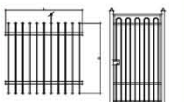

RECINZIONI