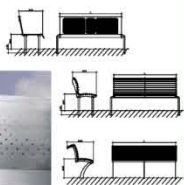

DISSUASORI

CESTINI PORTARIFIUTI

PANCHINE

RECINZIONI

L'ARTE DI ARREDARE CON STILE

PORTABICICLETTE

SALVAPIANTE

ARMADI

Modelli realizzati a richiesta, su disegno.

INSEGNE

Realizzate in acciaio inox, plexiglass o legno. Presenti da vostro disegno e logo.

TYNE
TYNE